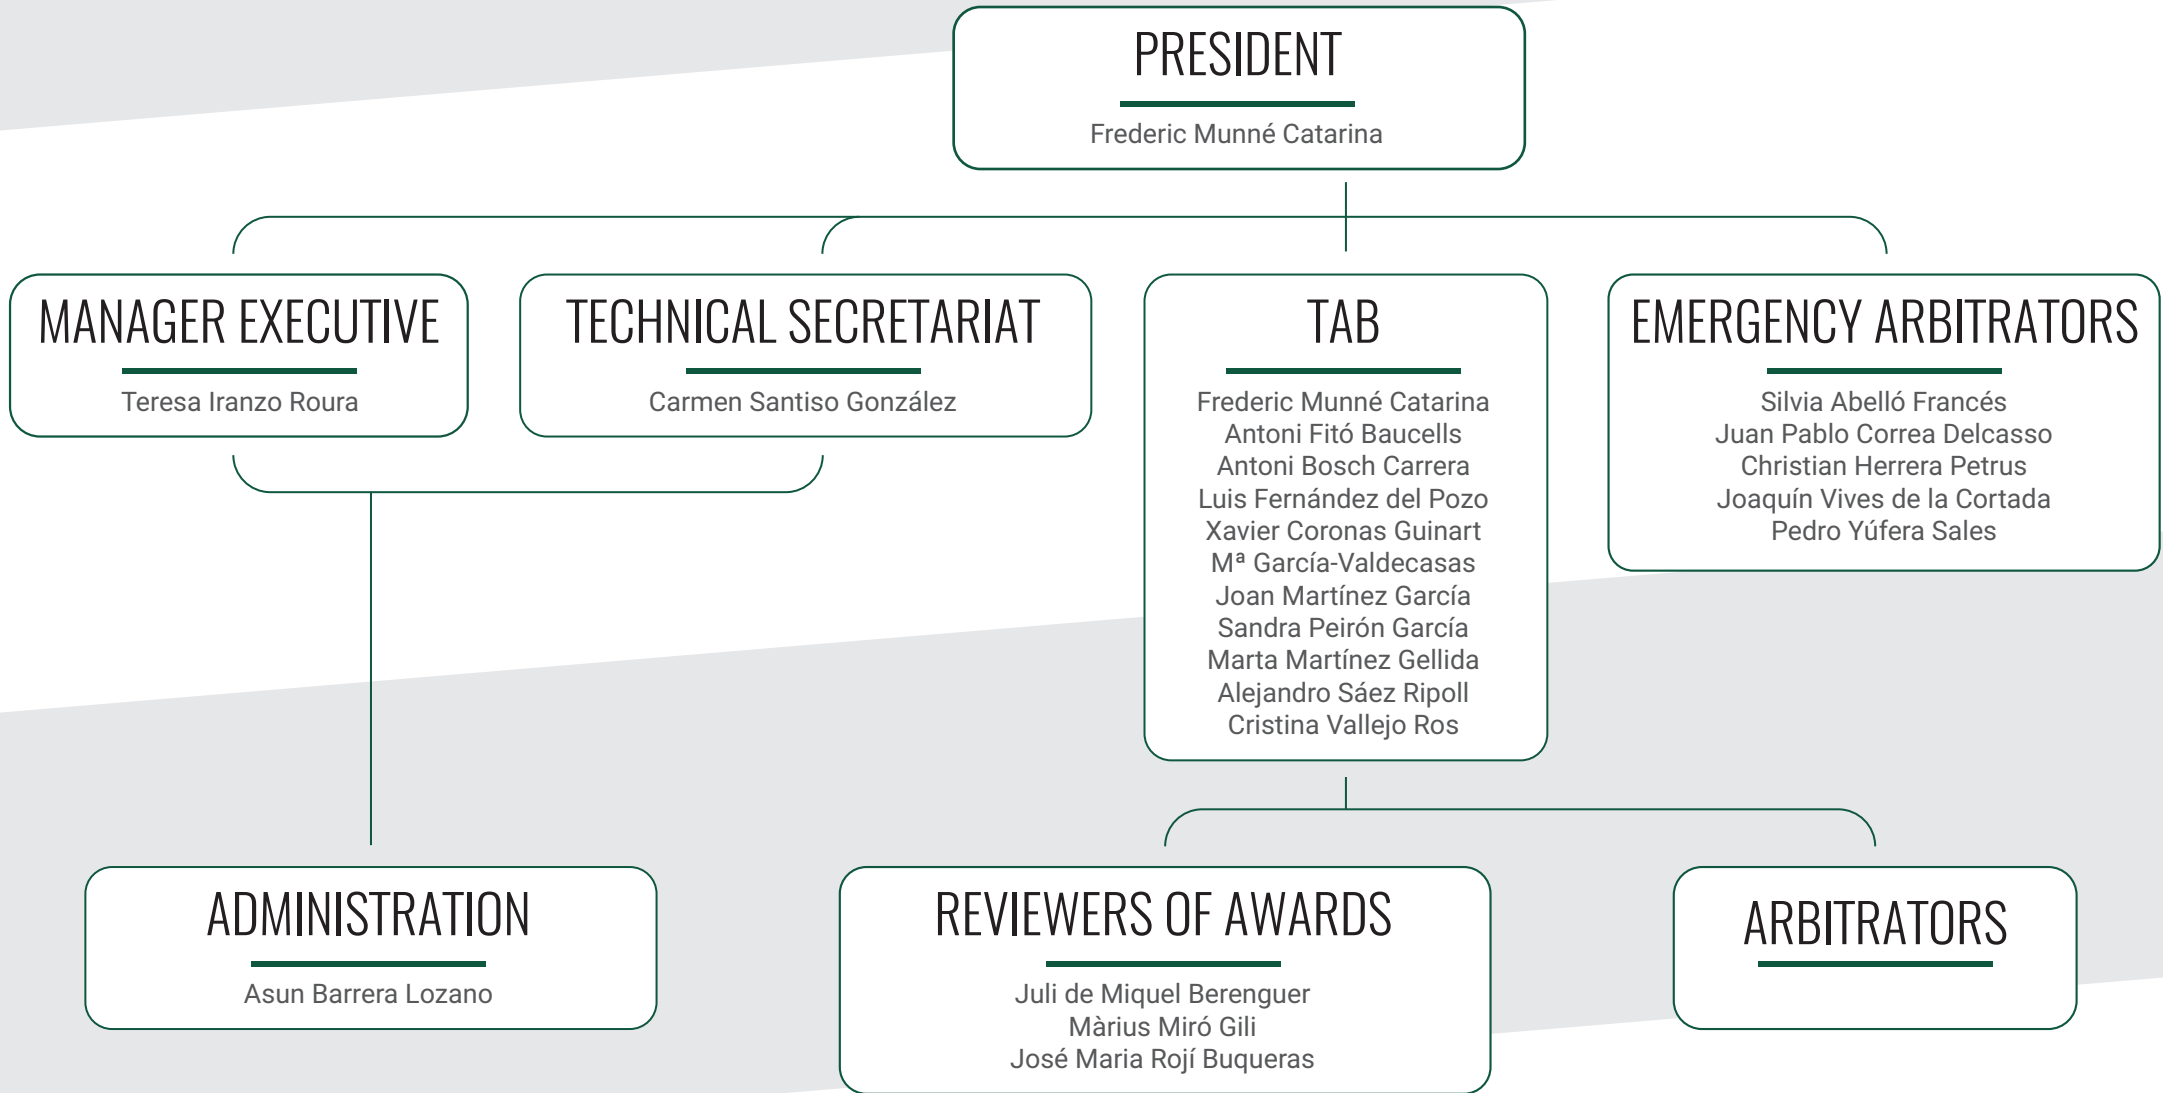

PRESIDENT

Frederic Munné Catarina

[+ info](#)

COMMISSIONS

[+ info](#)

ADVISORY BOARD

Francisco Armas Omedes
Nuria Chinchilla Albiol
Helena de Felipe Lehtonen
Juli de Miquel Berenguer
Anna Gener Surrall
Jordi Gosalves i López
Emma Gumbert Jordán
Encarna Roca Trías
Miquel Sàmper Rodríguez